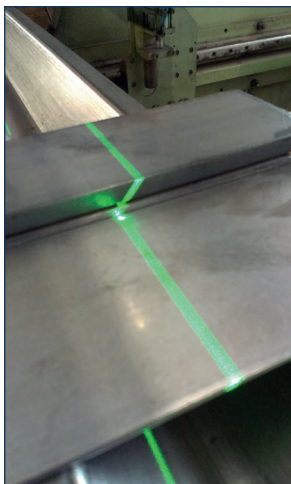

MESSE – NEUHEITEN – MESSE

Option: Biegelinienprojektion für Abkantpressen

- ✘ Biegelinienanzeige mittels Lasers
- ✘ unabhängig von der jeweiligen Blechdicke
- ✘ neu als Option für die Maschine
- ✘ sichere Funktion
- ✘ einfache Funktion
- ✘ berührungslos
- ✘ einfach nachrüstbar
- ✘ einfach zu installieren
- ✘ ein- oder beidseitig
- ✘ kein Umbau erforderlich